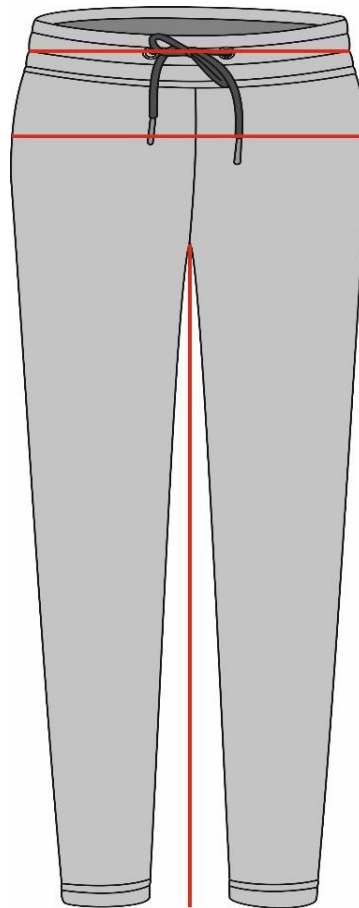

Kingston Track Suite Pants Junior

Größe / Size	128	134	140	152	164
1/2 Bundweite / Waist size in cm	26	28	30	32	34
1/2 Hüftumfang / Hip size in cm	36	38	40	42	44
Innenbeinlänge / Total inseam length	48	53	58	63	68