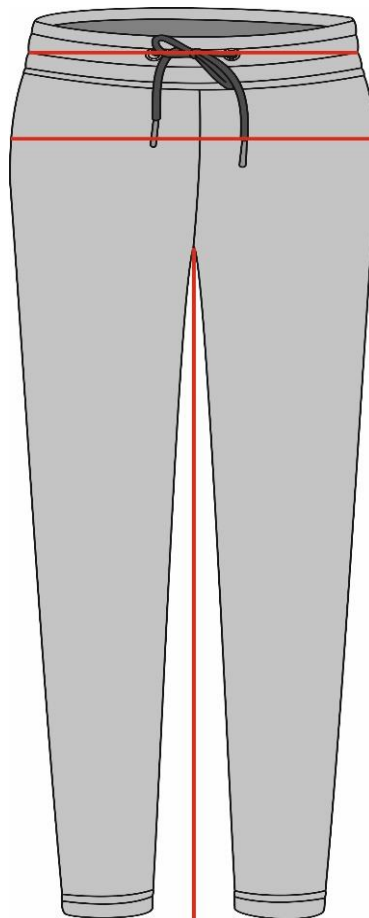

Track Suite Pants Kingston Senior

Größe / Size	XS	S	M	L	XL	2XL
1/2 Bundweite / Waist size in cm	32	35	38	41	44	47
1/2 Hüftumfang / Hip size in cm	49	52	55	58	61	64
Innenbeinlänge / Total inseam length	72	74	76	78	80	82