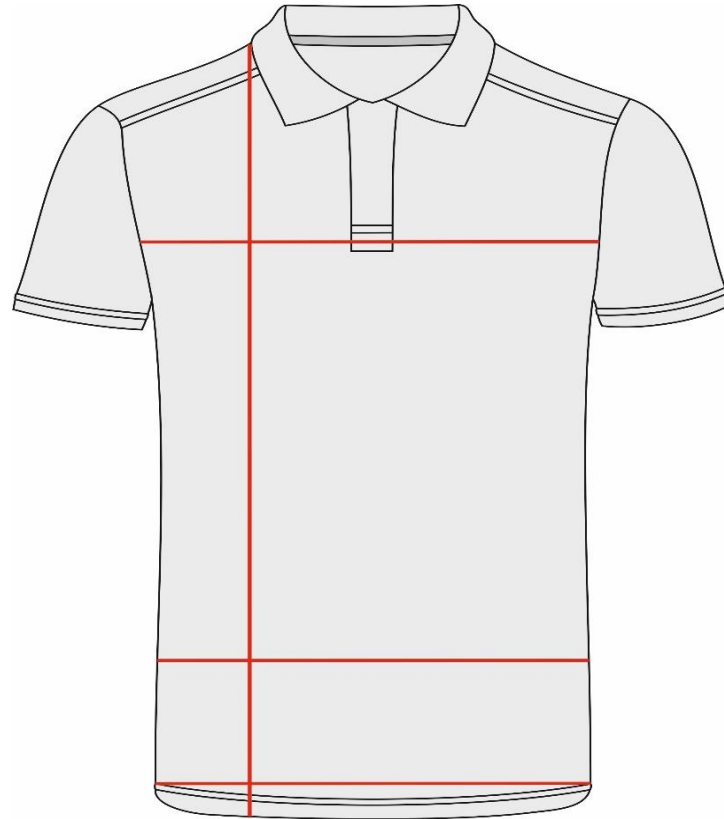

Shirt Luzern Junior + Senior

| Größe / Size | 128 | 140 | 152 | 164 | XS | S | M | L | XL | 2XL |
|--|------|------|------|------|------|------|------|------|------|------|
| 1/2 Brustumfang / Chest size in cm | 37,5 | 41,5 | 45,5 | 49,5 | 51 | 53 | 55 | 57 | 59 | 61 |
| 1/2 Taillenumfang / Waist size in cm | 35 | 39 | 43 | 47 | 46 | 48 | 50 | 52 | 54 | 56 |
| 1/2 Umfang unterer Saum / Hem size in cm | 35,5 | 39,5 | 43,5 | 47,5 | 48,7 | 50,7 | 52,7 | 54,7 | 56,7 | 58,7 |
| Länge Rücken / Back length in cm | 56 | 59,5 | 63 | 66,5 | 72 | 73,5 | 75 | 76,5 | 78 | 79,5 |