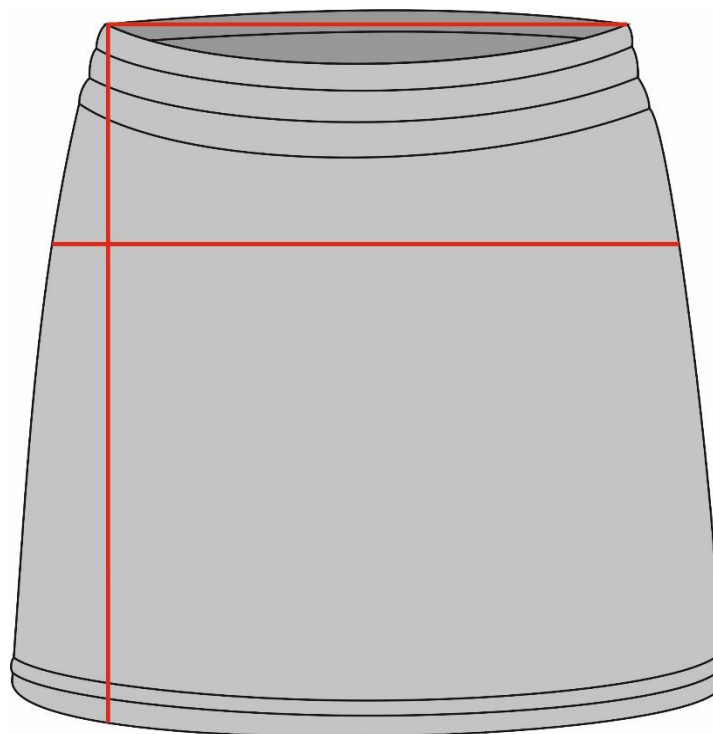

Skirt Paulista Junior + Senior

Größe / Size	116	128	140	152	164	XS	S	M	L	XL	2XL
1/2 Bundweite / Waist size in cm	28	30	32	34	36	32	34	36	38	40	42
1/2 Hüftumfang / Hip size in cm	33	35	37	39	41	43	45	47	49	51	53
Rocklänge / Total length	25	27	29	31	33	33	36	37	38	39	40