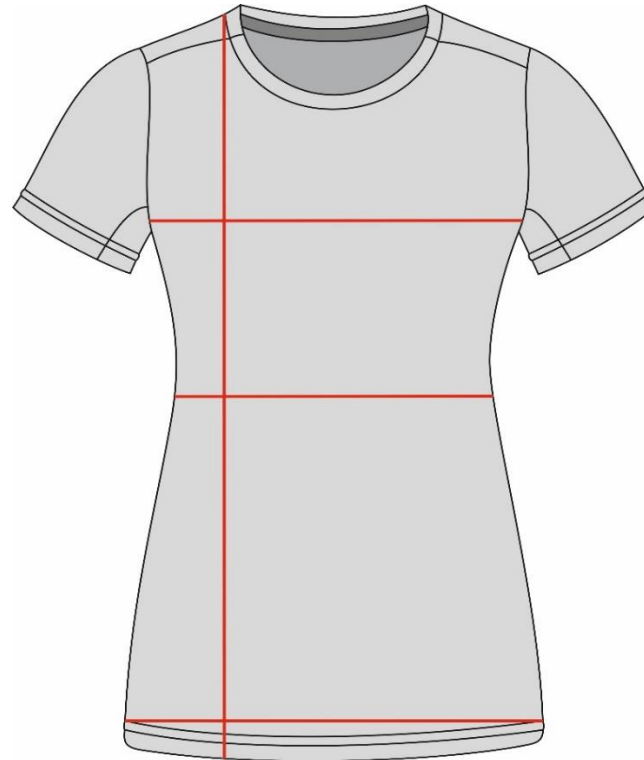

Shirt Riga Junior + Senior

Größe / Size	128	140	152	164	XS	S	M	L	XL	2XL
1/2 Brustumfang / Chest size in cm	34,2	38,2	42,2	46,2	43,5	45,5	47,5	49,5	51,5	53,5
1/2 Taillenumfang / Waist size in cm	31	35	39	43	40,5	42,5	44,5	46,5	48,5	50,5
1/2 Umfang unterer Saum / Hem size in cm	33,6	37,6	41,6	45,6	44	46	48	50	52	54
Länge Rücken / Back length in cm	53	55,5	59	62,5	61	62,5	64	65,5	67	68,5