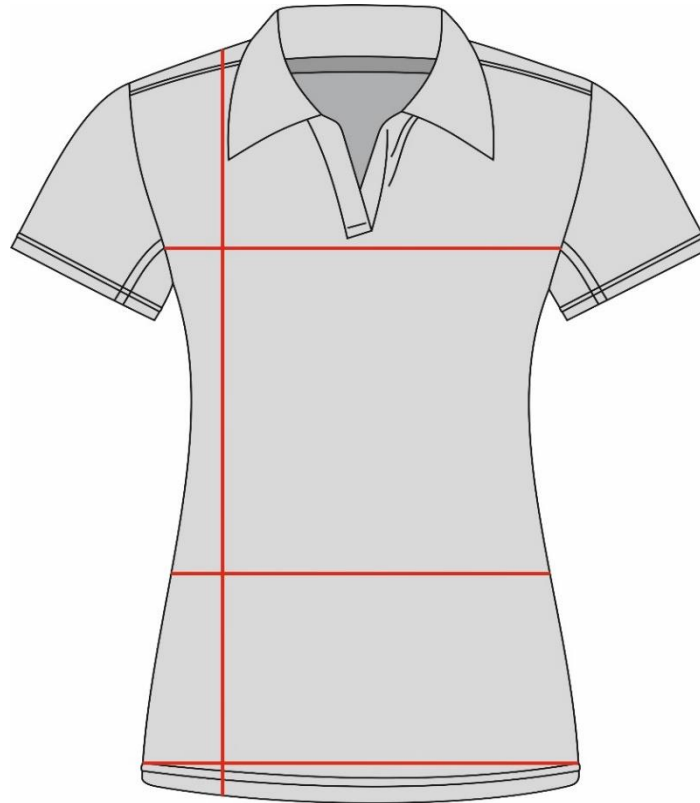

Shirt Sofia Junior + Senior

Größe / Size	128	140	152	164	XS	S	M	L	XL	2XL
1/2 Brustumfang / Chest size in cm	34,2	38,2	42,2	46,2	43,5	45,5	47,5	49,5	51,5	53,5
1/2 Taillenumfang / Waist size in cm	31	35	39	43	40,5	42,5	44,5	46,5	48,5	50,5
1/2 Umfang unterer Saum / Hem size in cm	33,6	37,6	41,6	45,6	44	46	48	50	52	54
Länge Rücken / Back length in cm	52	55,5	59	62,5	60,7	62,2	63,7	65,2	66,7	68,2